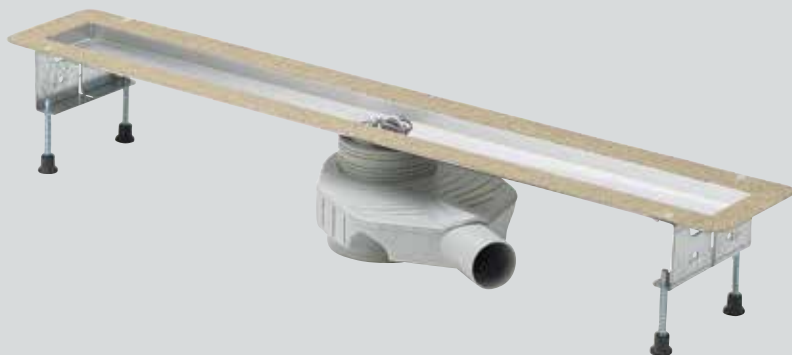

Advantix tuš kanalice Basic

Karakteristike:

- Fiksna duljina: 750, 800, 900, 1000, 1200 mm
- Učinak odvoda: 0,8-1 l/s – ovisno o duljini kanalice
- Montažna visina: 90 - 150 mm
- Rešetka u više izvedbi

Advantix tuš kanalice Basic osnovno kućište Mod. br. 4980.10

Br. artikla	Duljina u mm
655 082	750
655 099	800
655 105	900
655 112	1000
655 129	1200