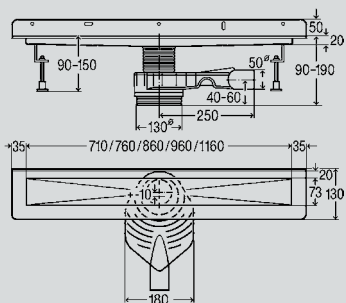

Br. artikla **Duljina u mm**

658 953 750

658 946 800

658 960 900

658 977 1000

658 984 1200

Uz osnovno kućište mod. br. 4980.10, 4980.30 i 4964.80 odaberite jednu od 5 izvedbi rešetke:

Rešetka Visign ER 1