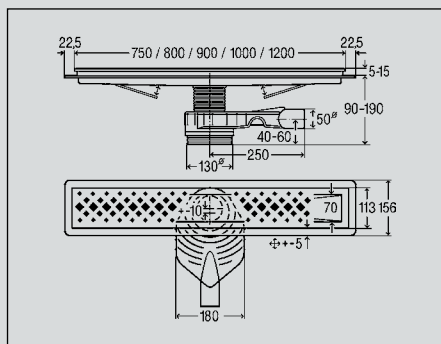

Advantix tuš kanalice