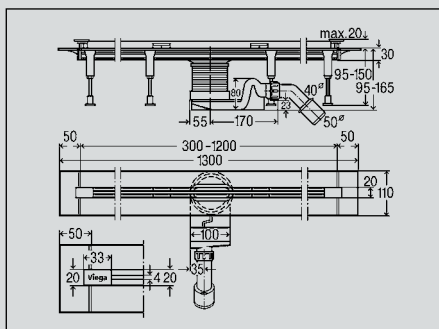

Advantix Vario
Advantix Basic
Advantix

viega

Vario-Tuš kanalice

Karakteristike:

- Varijabilna duljina: 300–1200 mm, moguće produljenje do ukupne duljine nasadnika 2800 mm
- Zaobljene i kutne izvedbe moguće su s duljinom krakova do 160 cm
- Učinak odvoda: 0,4–0,8 l/s – ovisno o duljini kanalice
- Montažna visina: 90–165 mm
- Nasadnik u četiri izvedbe: matirana, sjajna, crna i bijela

**Advantix Vario-Tuš kanalica
osnovno kućište**
Model 4965.10, br. art. 686 277

Advantix Vario-Nasadnik, 30–120 cm

Tip	Izvedba	Mod. br.
SR 1	matiran plemeniti čelik	4965.30
SR 2	sjajni plemeniti čelik	4965.31
SR 3	crna	4965.32
SR 5	bijela	4965.33

- Fiksna duljina: 750, 800, 900, 1000, 1200 mm
- Učinak odvoda: 0,8-1 l/s – ovisno o duljini kanalice
- Montažna visina: 90-150 mm
- Rešetka u više izvedbi

Advantix tuš kanalica osnovno kućište Mod. br. 4964.10

Advantix tuš kanalicica osnovno kućište
Mod. br. 4964.80

Br. artikla	Duljina u mm
618 001	750
618 018	800
618 025	900
618 032	1000
618 049	1200

Advantix-Rešetka

Tip (vidi str. 5)	Duljina u mm
ER 1	4960.30, 4960.31
ER 2	4960.40, 4960.41
ER 3	4971.10, 4971.11
ER 4	4971.20
ER 9	4971.80, 4971.90