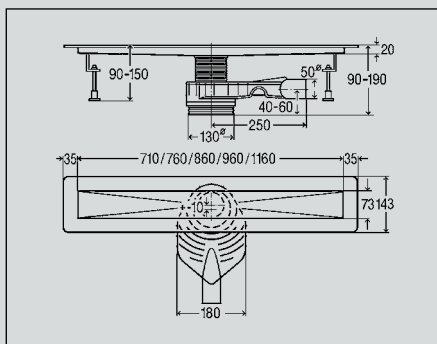

Advantix tuš kanalice Basic

Karakteristike:

- Fiksna duljina: 750, 800, 900, 1000, 1200 mm
- Učinak odvoda: 0,8-1 l/s – ovisno o duljini kanalice
- Montažna visina: 90 - 150 mm
- Rešetka u više izvedbi

Advantix tuš kanalice Basic osnovno kućište Mod. br. 4980.10

Br. artikla	Duljina u mm
655 082	750
655 099	800
655 105	900
655 112	1000
655 129	1200