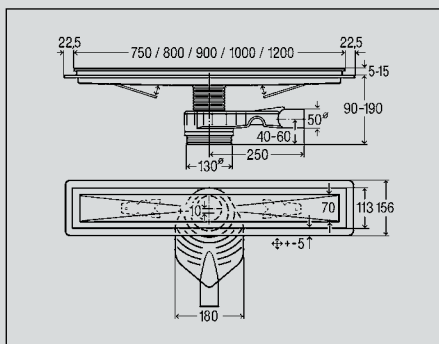

Advantix tuš kanalicica osnovno kućište
Mod. br. 4964.80

Br. artikla	Duljina u mm
618 001	750
618 018	800
618 025	900
618 032	1000
618 049	1200

Advantix-Rešetka

Tip (vidi str. 5)	Duljina u mm
ER 1	4960.30, 4960.31
ER 2	4960.40, 4960.41
ER 3	4971.10, 4971.11
ER 4	4971.20
ER 9	4971.80, 4971.90

Brtvljenje:

Montaža: